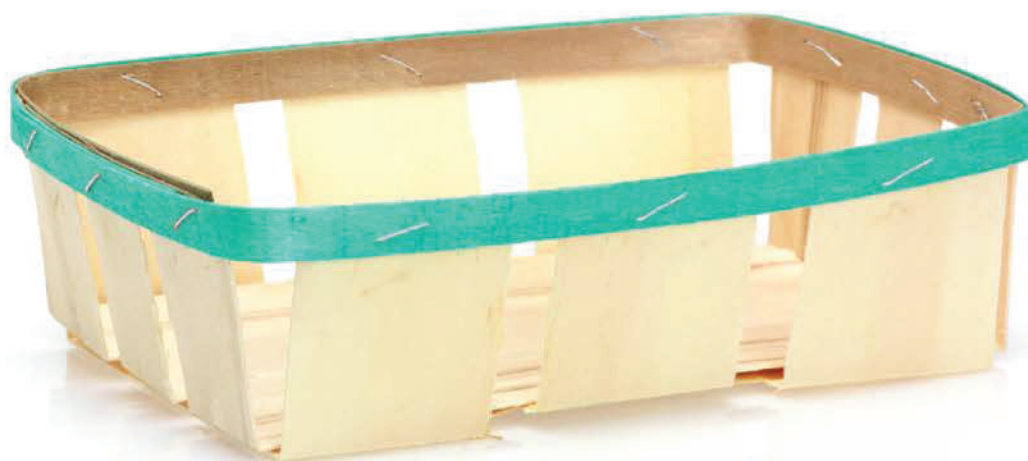

FICHE TECHNIQUE

PANIER AGRAFÉ EN BOIS FIN DE PEUPLIER

RÉFÉRENCE

01 – 105 – F

Dimension	230 X 160 X 60 mm
Tolérances	5 mm
Destiné pour	Pot au Feu 1 Kg
Emballé en sacs	4.000 Paniers pour palette