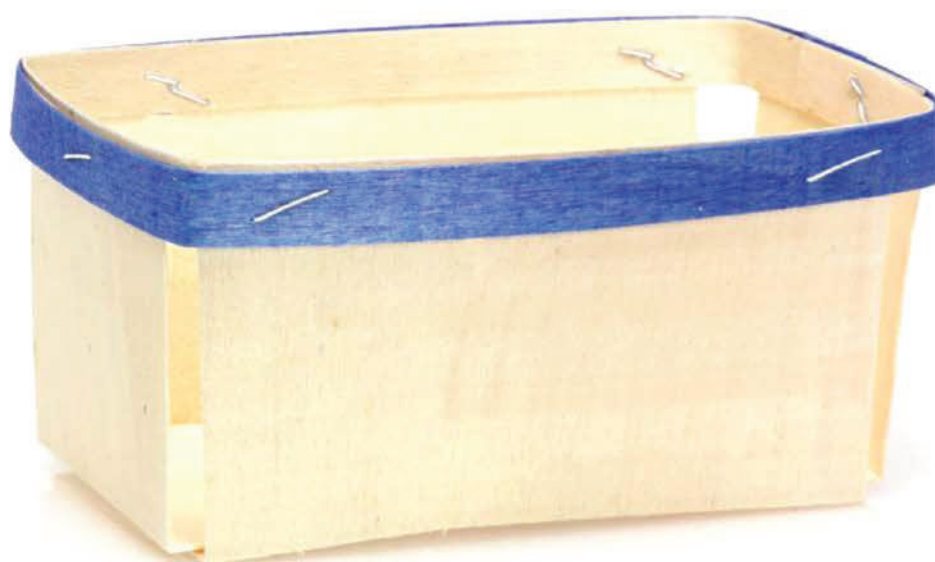

FICHE TECHNIQUE

PANIER AGRAFÉ EN BOIS FIN DE PEUPLIER

RÉFÉRENCE

01 – 21B – F

Dimension	160 X 110 X 70 mm
Tolérances	5 mm
Destiné pour	Fraises 500 gr
Emballé en sacs	8.400 Paniers pour palette